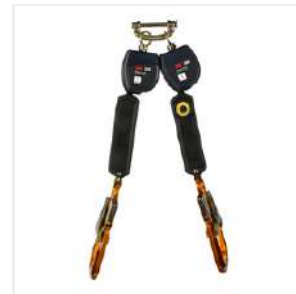

MM-3100548 **3M**

Dbi-sala nano-lok anticaídas autorretráctil brazos gemelos tejido 1.8 m 3100548