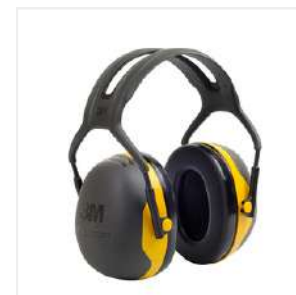

MM-X2A **3M**

Orejeras PELTO X2 X2A/37271(AAD), sobre la cabeza