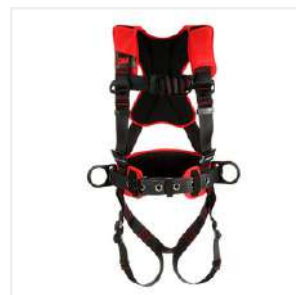

MM-1161511 **3M**

Protección para ascenso/posicionamiento 4 argollas tipo chaleco M/G

MM-1161560 **3M**

Arnés de protección de posicionamiento, 3 argollas

MM-1161571 **3M**

3M protección arnés estilo chaleco negro M/G 1 argolla