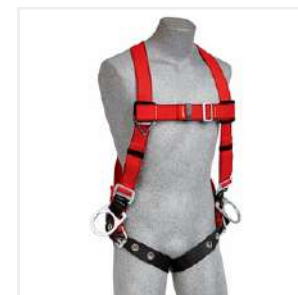

MM-1191385 **3M**

Protección para p200 para arnés de posición / trabajo en caliente M/G