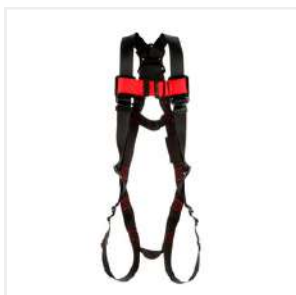

MM-1161571 **3M**

3M protección arnés estilo chaleco negro M/G 1 argolla