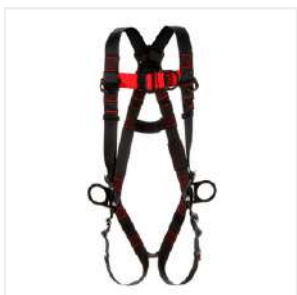

SE-CA04

Casco de seguridad verde

SE-BA

Barbiquejo para casco

SE-CS

Suspensión para casco de seguridad

PROTECCIÓN CONTRA ALTURAS

[Ver todos los productos](#) 