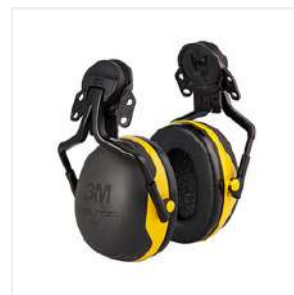

MM-X2P5E **3M**

Orejera peltor montable a casco 24 db