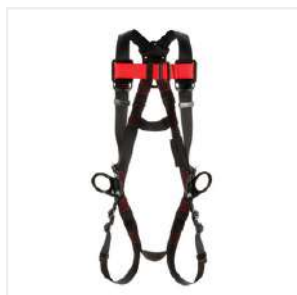

MM-1161560 **3M**

Arnés de protección de posicionamiento, 3 argollas